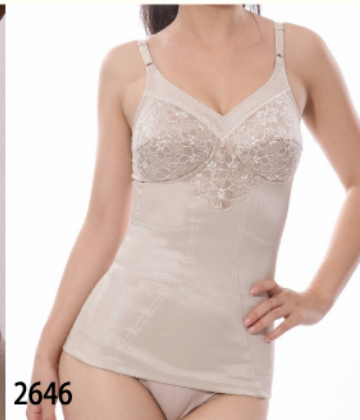

綿混補整シリーズ 綿混素材を使った肌にやさしい補整

2646

2672

綿混ウエストニッパー

品番 **4803** 税込価格2,980円

サイズ
58.64.70.76.82.90.98

カラー
カカオ

- ●身生地 ナイロン、綿、その他
- ●レース 2色配色レース
- ●日本製

綿混ボディシェイパー

品番 **2646** 税込価格2,980円

カップサイズ
A.B.C
アンダーサイズ
70.75.80.85.90

1. カラー
   カカオ
2. ●身生地 ナイロン、綿、その他
   - ●レース 2色配色レース
   - ●日本製

綿混ボディスーツ

品番 **2672** 税込価格3,380円

カップサイズ
A.B.C
アンダーサイズ
70M.75M.75L.80L.85LL.90LL

1. カラー
   カカオ
2. ●身生地 ナイロン、綿、その他
   - ●レース 2色配色レース
   - ●日本製

綿混ボディスーツ バラレース

品番 **2674NR** 税込価格3,380円

カップサイズ
A.B.C
アンダーサイズ
70M.75M.75L.80L.85LL.90LL

1. カラー
   カカオ
2. ●身生地 ナイロン、綿、その他
   - ●レース
   - ●日本製

綿混ロングガードル

品番 **4735** 税込価格2,580円

サイズ
64.70.76.82.90

カラー
カカオ ローズ

- ●身生地 ナイロン、綿、その他
- ●レース 2色配色レース
- ●日本製

綿混ショートガードル

品番 **4775** 税込価格1,780円

サイズ
64.70.76.82.90

カラー
カカオ

- ●身生地 ポリエステル、綿、その他
- ●レース
- ●日本製

綿混スタンダードガードル

品番 **4776** 税込価格1,980円

サイズ
64.70.76.82.90

カラー
カカオ

- ●身生地 ポリエステル、綿、その他
- ●レース
- ●日本製

綿混ロングガードル

品番 **4777** 税込価格2,300円

サイズ
64.70.76.82.90

カラー
カカオ

- ●身生地 ポリエステル、綿、その他
- ●レース
- ●日本製

ファンデーション(基礎下着)の役割紹介!

- ①体のラインを美しく整える。
- ②体をサポートして、動きやすくする。
- ③下垂しやすいバスト、ヒップを理想の位置におさめる。
- ④外部から体を保護する。