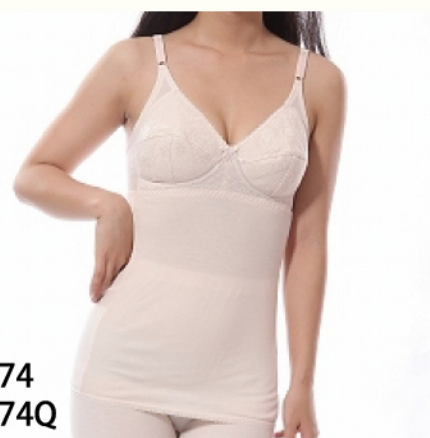

2174
2174Q

チュールブラキャミ

品番	2001	品番	2001Q

税込価格	1,980円	税込価格	2,300円

カップサイズ	カップサイズ

A.B	A.B

アンダーサイズ	アンダーサイズ

70.75.80.85	90.95

カラー	

ページ

- ●身生地 ポリエステル、ナイロン、その他
- ●レース 刺繍
- ●日本製

シームレスブラキャミ

品番	2002

税込価格	1,980円

カップサイズ

A.B

アンダーサイズ

70.75.80.85

カラー

ページ

- ●身生地 ポリエステル、ナイロン、その他
- ●レース 刺繍
- ●日本製

綿ブラキャミ

品番	2174	品番	2174Q

税込価格	1,980円	税込価格	2,300円

カップサイズ	カップサイズ

A.B	A.B

アンダーサイズ	アンダーサイズ

70.75.80.85	90.95

カラー	

ページ

- ●身生地 綿、ナイロン、その他
- ●レース ラッセル
- ●日本製